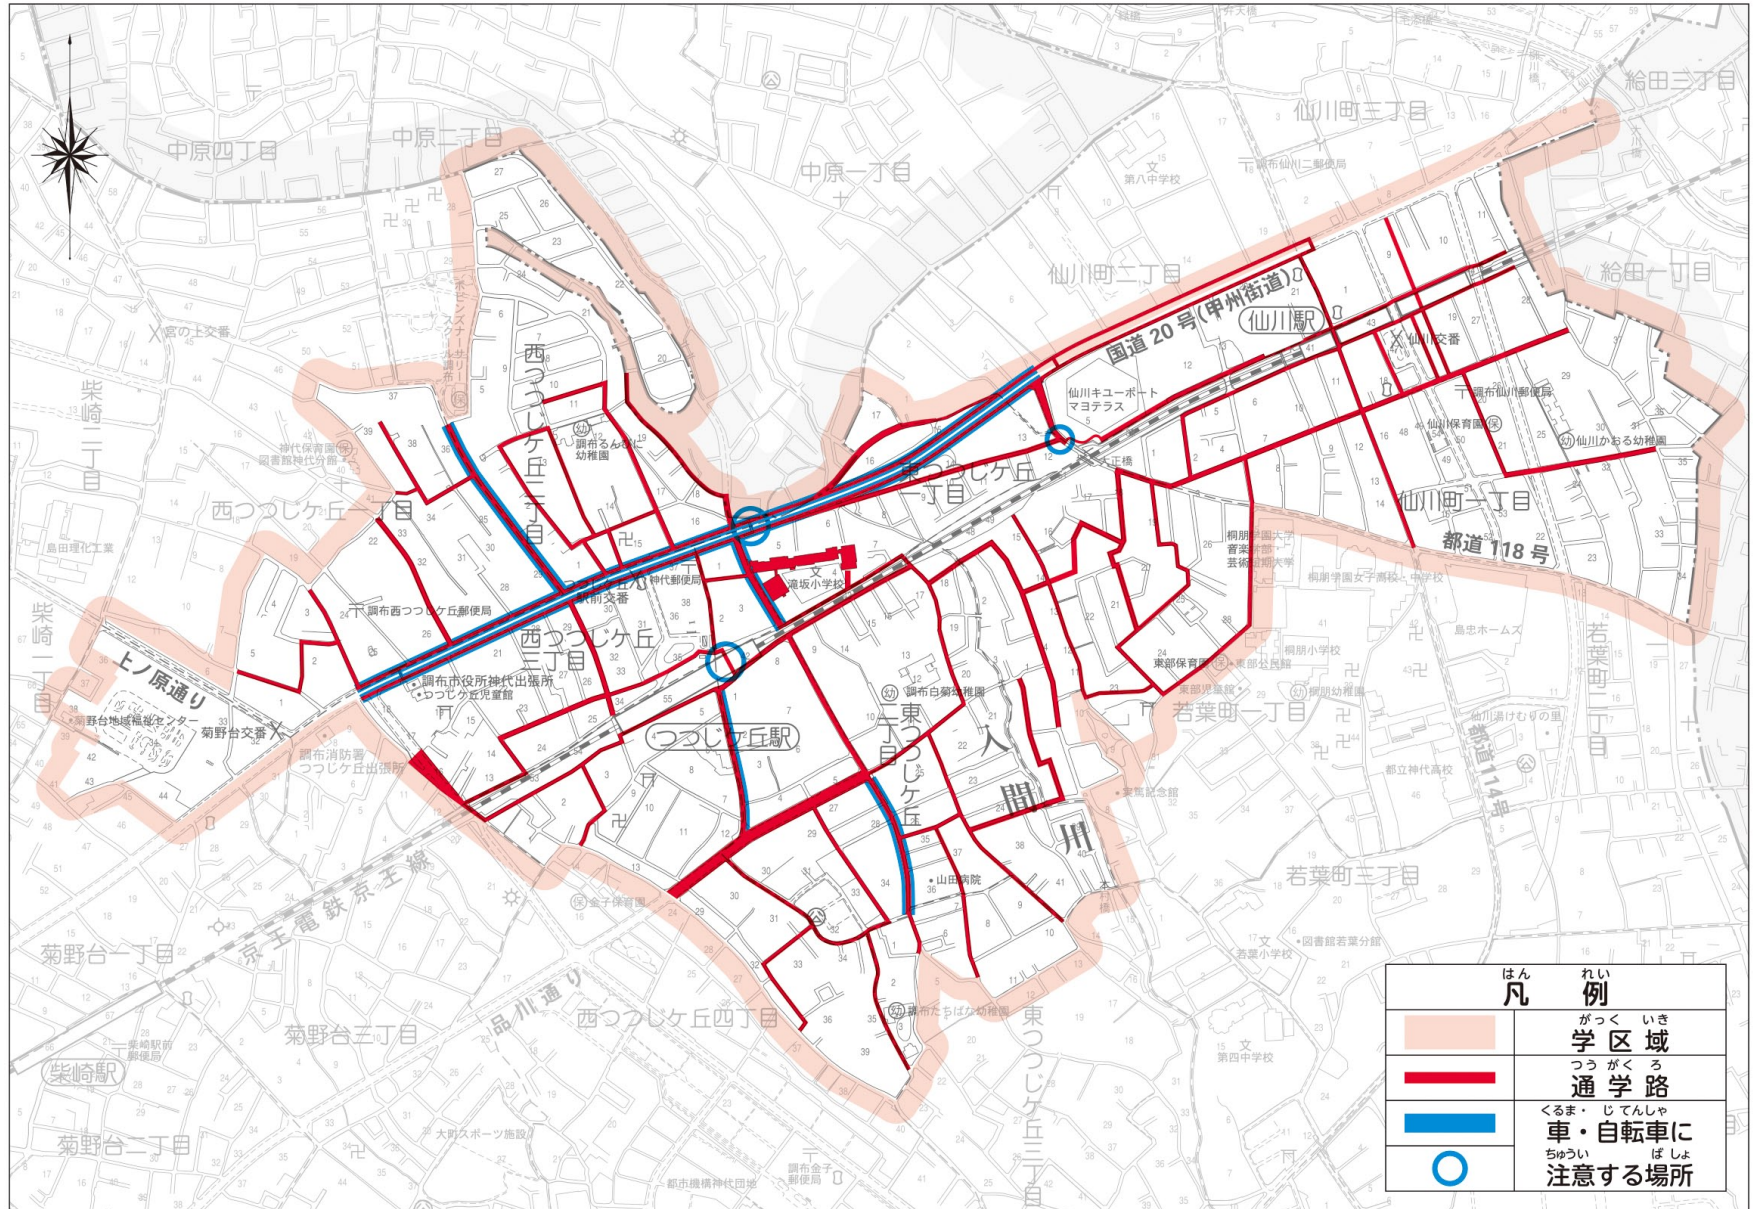

# 平成29年度 調布市立滝坂小学校通学路図

注意:通学路以外の小さな路地等は、縮尺の関係上省略している場合があります。

1:10,000 